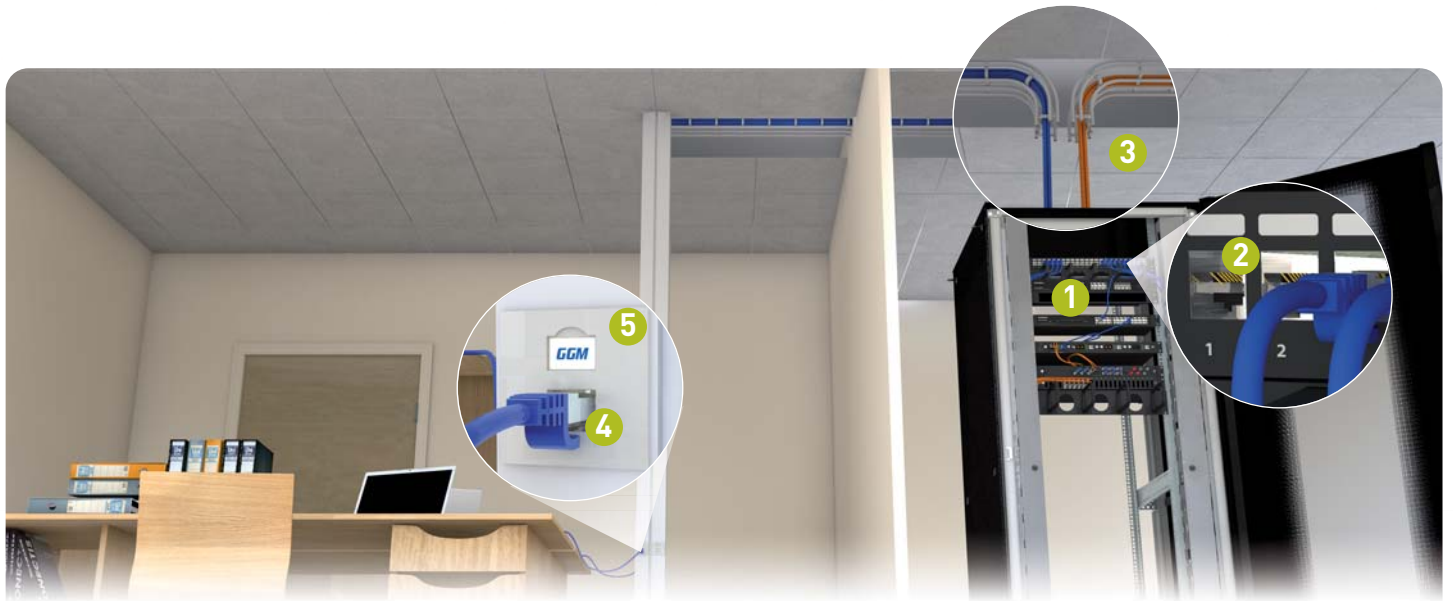

SELECCIÓN DEL PANEL DE PARCHEO PARA EL ARMARIO

GGM PAN24VK

Panel 24 puertos metal 1U vacío para equipar

GGM PANV24PPK

Panel 24 puertos plástico 1U vacío para equipar

GGM PANC6U24P

Panel 24 puertos equipado con 24 tomas RJ45 no apantalladas GGM PRJC6UTL

SELECCIÓN DE LAS TOMAS RJ45 PARA EL PANEL DE PARCHEO

GGM PRJC6UTL

Toma RJ45 CAT6 Keystone no apantallada

GGM PRJC6UTL24

Lote de 24 tomas RJ45 CAT6 Keystone no apantalladas

SELECCIÓN DE LA PLACA MURAL PARA LA TOMA DEL PUESTO DE TRABAJO

GGM PL45DS

Placa 45x45 recta simple

GGM PL45DD

Placa 45x45 recta doble

GGM PL45IS

Placa 45x45 inclinada simple

GGM PL45ID

Placa 45x45 inclinada doble

GGM PL225D

Placa 22,5x45 recta

CATEGORÍA 6 NO APANTALLADO

SELECCIÓN DE LAS TOMAS RJ45 PARA EL PUESTO DE TRABAJO

GGM PRJC6UTL

Toma RJ45 CAT6 Keystone no apantallada

GGM PRJC6UTL24

Lote de 24 tomas RJ45 CAT6 Keystone no apantalladas

CABLE DE DISTRIBUCIÓN QUE UNE EL PANEL DE PARCHEO Y LA TOMA DEL PUESTO DE TRABAJO

GGM C6U4PZHBU1

4 pares CAT6 U/UTP LSZH blanco 100m

GGM C6U4PZHBU3

4 pares CAT6 U/UTP LSZH blanco 305m

GGM C6U4PZHBT5

4 pares CAT6 U/UTP LSZH blanco 500m

* Para una instalación óptima, añadir latiguillos Gigamedia Premium, disponibles en varias longitudes y colores. Documentación disponible bajo petición o en www.gigamedia.net